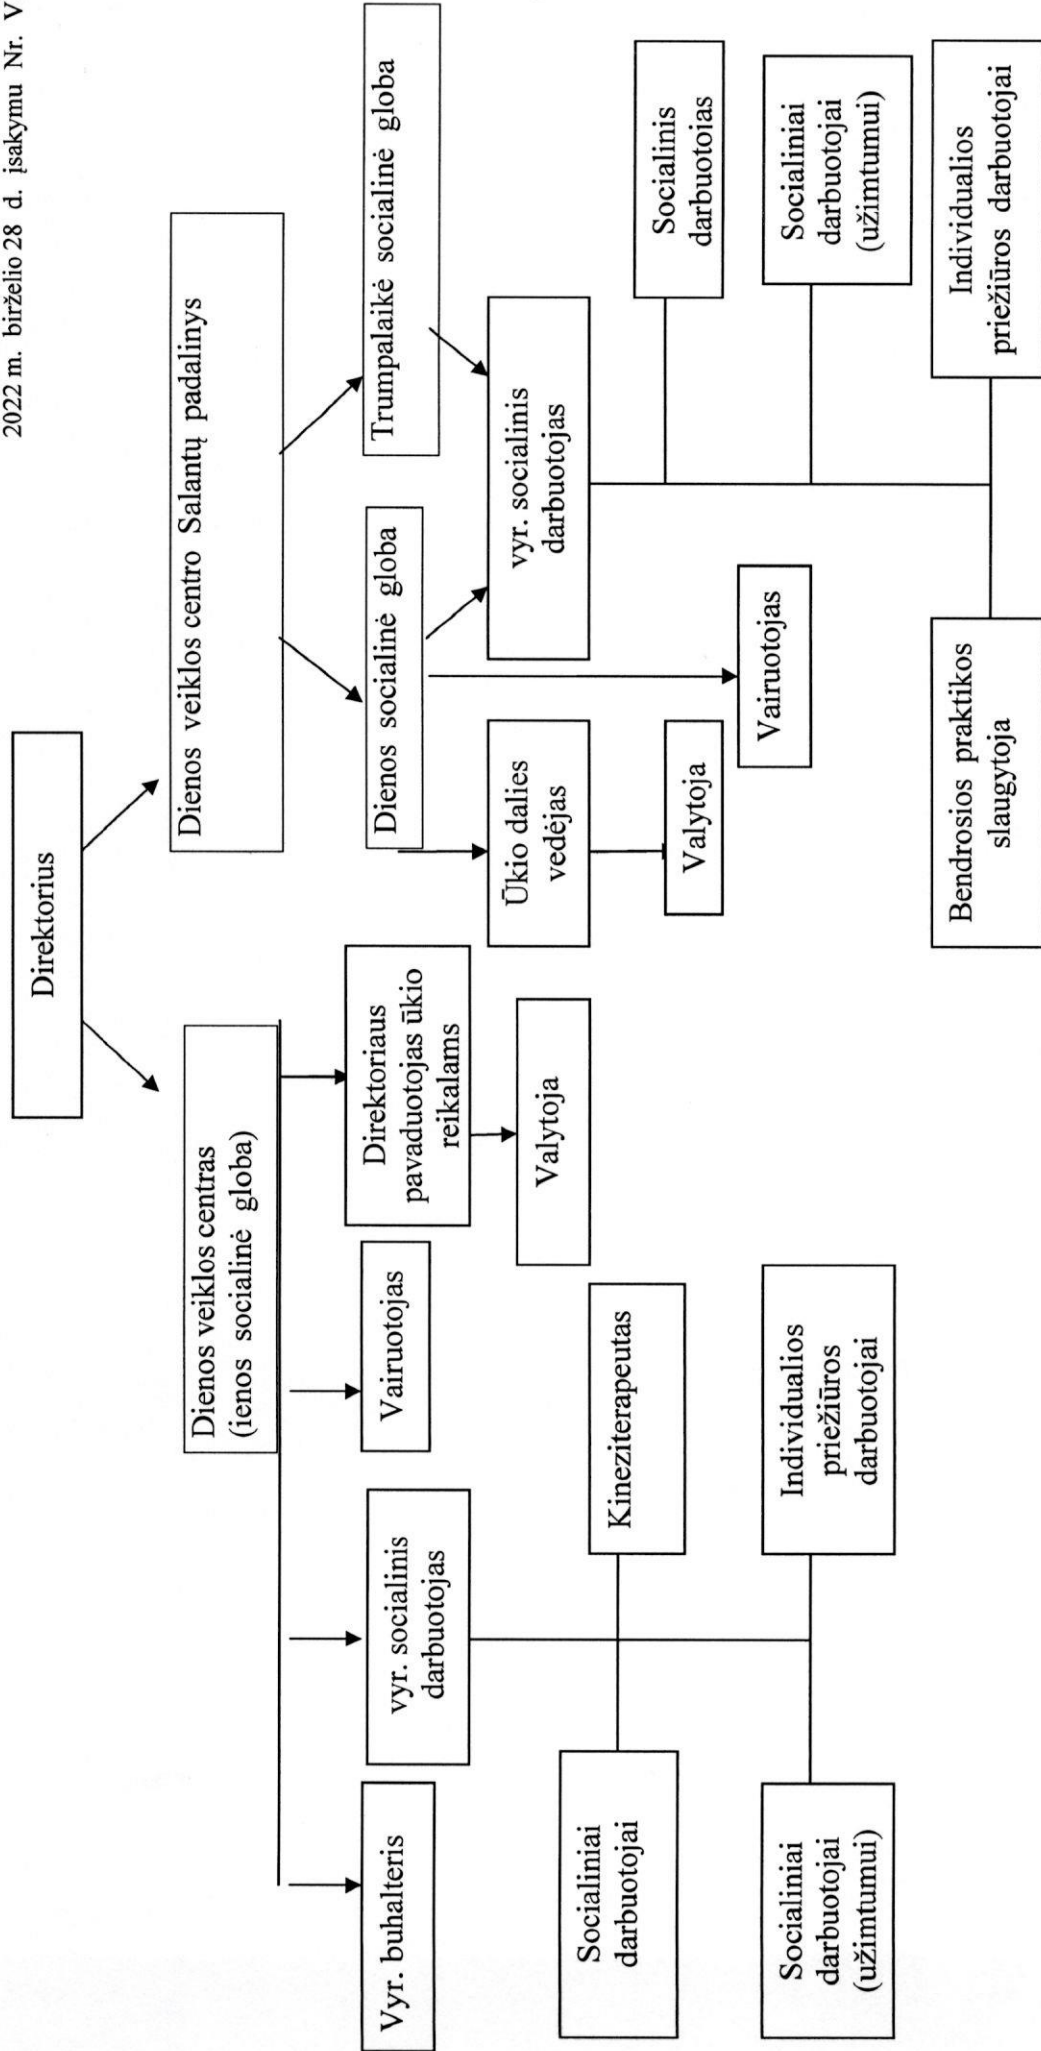

DIENOS VEIKLOS CENTRO VIDAUS VALDYMO STRUKTŪRA

PATVIRTINTA

Dienos veiklos centro

Direktoriaus

2022 m. birželio 28 d. įsakymu Nr. V1-65

DIENOS VEIKLOS CENTRO SOCIALINIO DARBO VIDAUS VALDYMO STRUKTŪRA

PATVIRTINTA

Dienos veiklos centro

Direktoriaus

2022 m. birželio 28 d. įsakymu Nr. V1-65

DIENOS VEIKLOS CENTRO SALANTŲ PADALINIO SOCIALINIO DARBO VIDAUS VALDYMO STRUKTŪRA

PATVIRTINTA

Dienos veiklos centro

Direktoriaus

2022 m. birželio 28 d. įsakymu Nr. V1-65