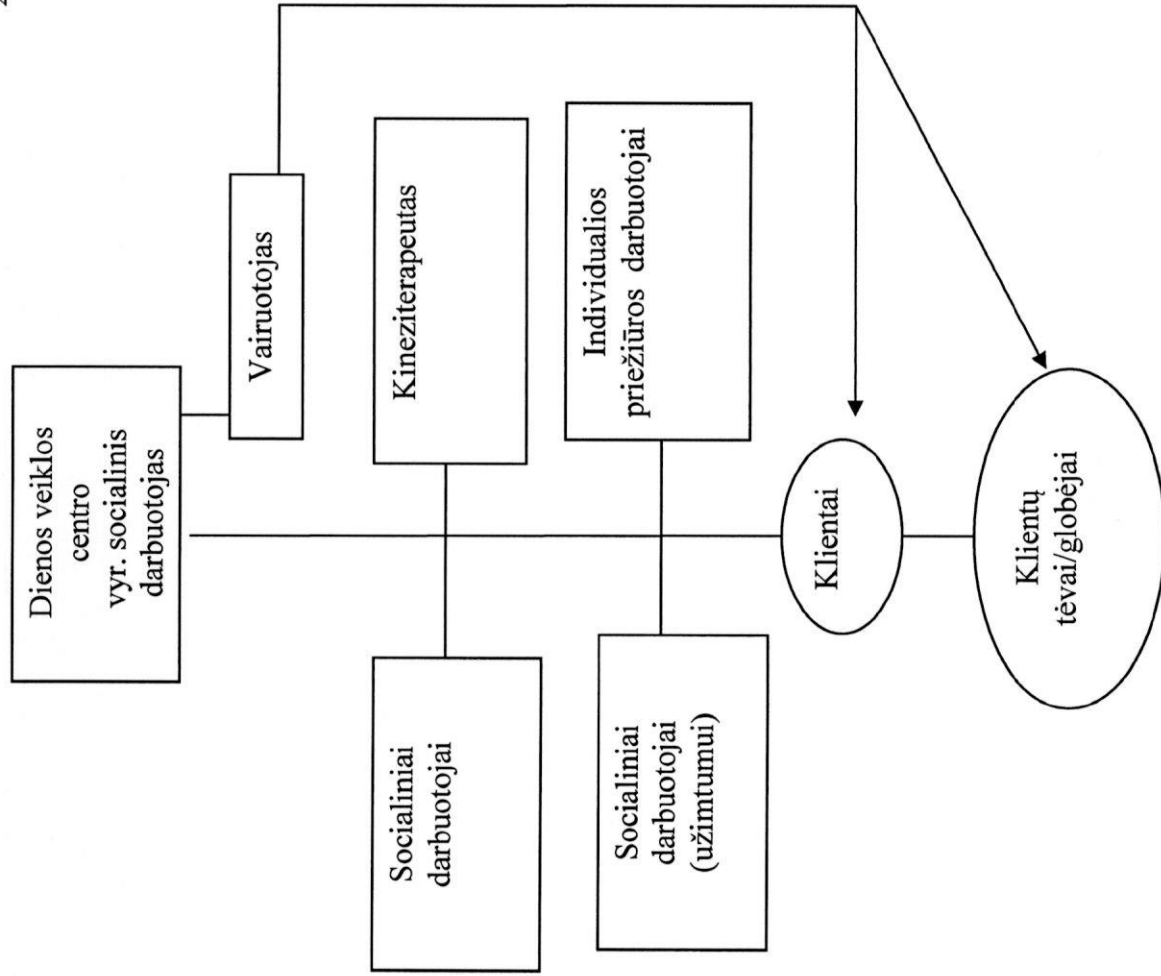

DIENOS VEIKLOS CENTRO VIDAUS VALDYMO STRUKTŪRA

PATVIRTINTA

Dienos veiklos centro

Direktoriaus

2022 m. birželio 28 d. įsakymu Nr. V1-65

DIENOS VEIKLOS CENTRO SOCIALINIO DARBO VIDAUS VALDYMO STRUKTŪRA

PATVIRTINTA

Dienos veiklos centro

Direktoriaus

2022 m. birželio 28 d. įsakymu Nr. V1-65

DIENOS VEIKLOS CENTRO SALANTŲ PADALINIO SOCIALINIO DARBO VIDAUS VALDYMO STRUKTŪRA

PATVIRTINTA

Dienos veiklos centro

Direktoriaus

2022 m. birželio 28 d. įsakymu Nr. V1-65